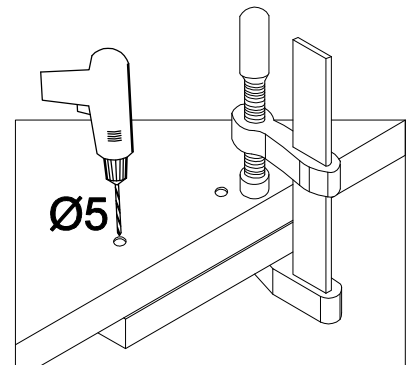

60x60 GN-72 2F
FRONT

Ersatzteil Nummer	Dimension
KUH.71192	713x296x16
KUH.71193	713x287x16

ISM-KUH-02056

1

LEFT

RIGHT

2

	
#35/175#3.5x13mm	
HG11	P5
4	8

M4x22mm	
	
U	S
2	1