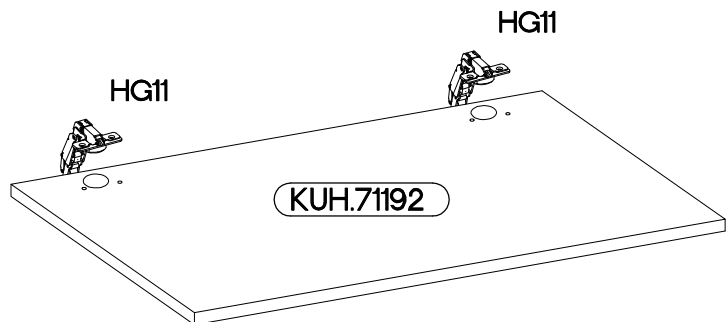

60x60 GN-72 2F
FRONT

Ersatzteil Nummer	Dimension
KUH.71192	713x296x16
KUH.71193	713x287x16

ISM-KUH-02056

1

LEFT

RIGHT

2

	
#35/175#3.5x13mm	
HG11	P5
4	8

M4x22mm	
	
U	S
2	1