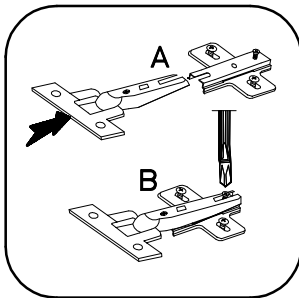

60x60 GN-72 2F
FRONT

Ersatzteil Nummer	Dimension
KUH.71192	713x296x16
KUH.71193	713x287x16

ISM-KUH-02056

1

LEFT

RIGHT

2

	
#35/175#3.5x13mm	
HG11	P5
4	8

M4x22mm	
	
U	S
2	1