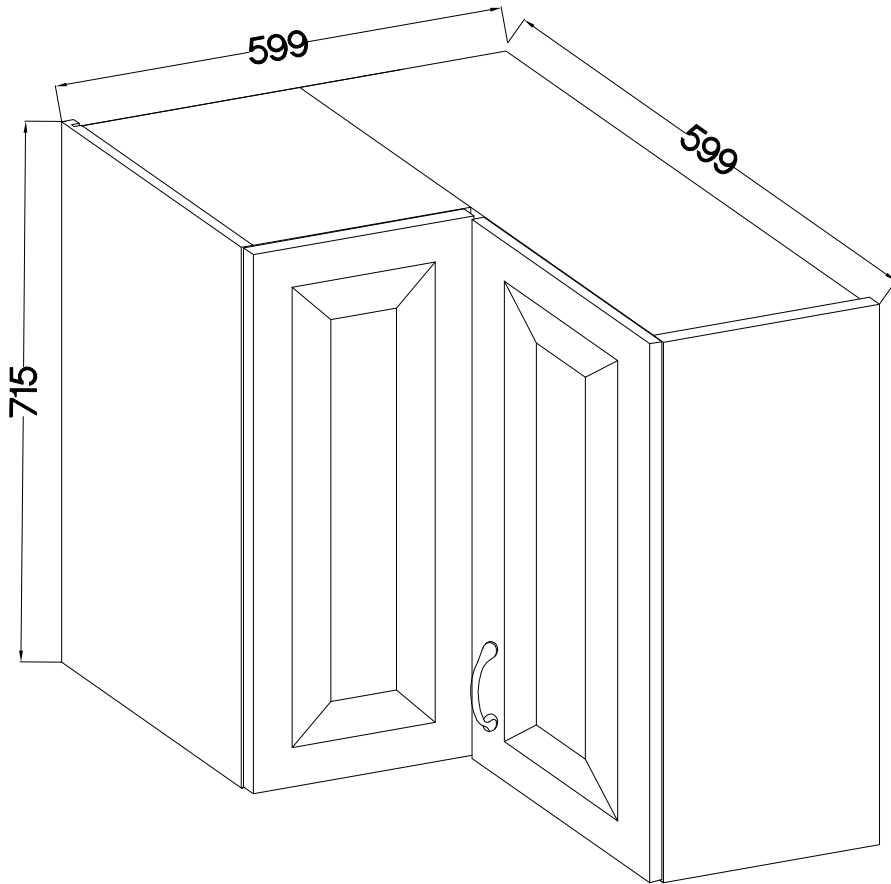

60x60 GN-72 2F
FRONT

Ersatzteil Nummer	Dimension
KUH.71192	713x296x16
KUH.71193	713x287x16

ISM-KUH-02056

1

LEFT

RIGHT

2

	
#35/175#3.5x13mm	
HG11	P5
4	8

M4x22mm	
	
U	S
2	1