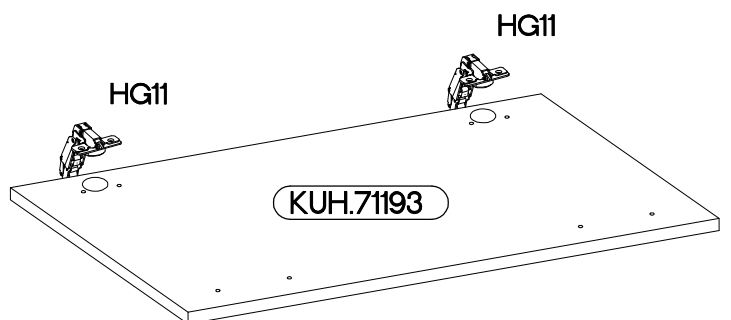

60x60 GN-72 2F
FRONT

Ersatzteil Nummer	Dimension
KUH.71192	713x296x16
KUH.71193	713x287x16

ISM-KUH-02056

1

LEFT

RIGHT

2

	
#35/175#3.5x13mm	
HG11	P5
4	8

M4x22mm	
	
U	S
2	1