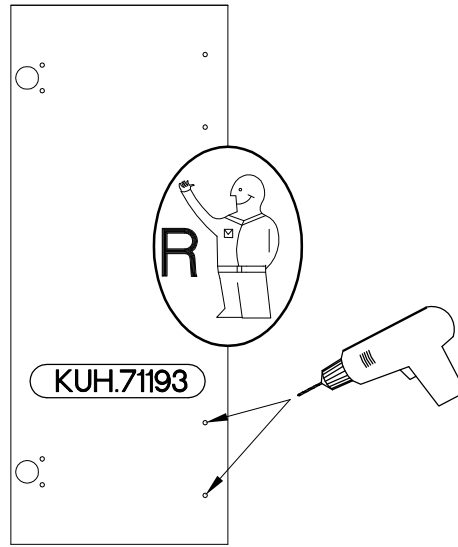

60x60 GN-72 2F
FRONT

Ersatzteil Nummer	Dimension
KUH.71192	713x296x16
KUH.71193	713x287x16

ISM-KUH-02056

1

LEFT

RIGHT

2

	
#35/175#3.5x13mm	
HG11	P5
4	8

M4x22mm	
	
U	S
2	1